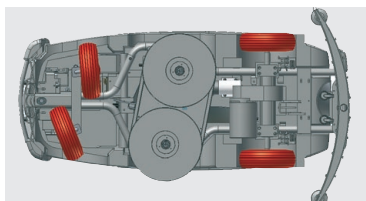

Panneau de commande à gauche

Panneau de commande à droite

La tête de brosse pivotante permet de nettoyer près du bord

Arceau de protection stable

Fiche technique

Puissance max.	2150 W
Vacuum	110 mbar
Réservoir eau propre / eau sale	130 / 135 l
Largeur de travail / d'aspiration	86 / 105 cm
Performance théorique	7200 m ² /h
Diamètre brosses	2 x 43 cm
Rayon de braquage	210 cm
Autonomie	env. 4 h
Poids sans / avec batteries	313 / 500 kg
Encombrement L/L/H	172 / 90 / 132 cm

Contenu de la livraison

910.059	Brosse, Ø 43 cm *
800.550	Suceur concave

* nécessite 2 pcs

Accessoires optionnels

800.092	4 x batteries gel à 6 V / 240 Ah
686.800	Chargeur pour des batteries gel, 24V/35A VDE
686.810	Chargeur pour des batteries gel, 24V/35A SEV
681.000	Tuyau de remplissage eau propre, 2 m
565.535	Bidon 5 l, vide pour dosage de chimie
800.640	Filtre eau sale supplémentaire
800.562	Roue d'évitement suceur
800.081	Set lamelles résistant à l'huile et graisse
800.080LT	Set lamelles standard
910.072	Set lamelles, résistant à l'huile et graisse, tête de brosse
910.080LT	Set lamelles standard, tête de brosse
910.070	Plateau d'entraînement pour pads *
694.322.5	Pad rouge (5 pièces)
694.323.5	Pad bleu (5 pièces)
694.324.5	Pad brun (5 pièces)
694.325.5	Pad noir (5 pièces)
910.476	Brosse en silicium-carbide *
910.573	Brosse béton lavé *
800.910	Kit d'aspiration d'eau

* nécessite 2 pcs

Petit rayon de braquage grâce à l'angle de roue de près de 90°

Machine ouverte avec des batteries

2 moteurs d'aspiration

Indication niveau eau propre

Suisse / siège principal

Cleanfix Reinigungssysteme AG
Stettenstrasse 15 | 9247 Henau-Uzwil/SG
Tel. +41 71 955 47 47 | info@cleanfix.com
www.cleanfix.ch