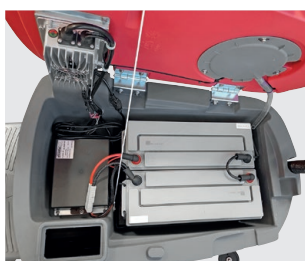

Clean. Cleaner. Cleanfix.

RA565 IBC

- Compact et très maniable pour les zones de travail étroites, il s'adapte à tous les ascenseurs de personnes.
- Productivité élevée : 6 km/h, réservoir de 65 l et jusqu'à 4 h d'autonomie - mieux que n'importe quel chariot suiveur.
- Utilisation simple, écran intuitif intégré au volant.
- Ejection et ramassage des brosses par simple pression sur un bouton.
- Idéal pour le nettoyage quotidien, moteur d'aspiration silencieux avec fonction Eco (55 dBA).
- Réservoirs robustes en polypropylène, résistants aux produits chimiques.
- Accès au siège des deux côtés, ergonomique. Position assise avec butée de pédale agréable.

Volant avec écran intégré

Commande de la brosse et du suceur

Ouverture de remplissage (tuyau ou seau) et graduation pour le réservoir d'eau fraîche

Tuyau de vidange eau sale

Fiche technique

RA565 IBC numéro d'article	566.000
Puissance batterie	150 Ah (C5)
Puissance moteur brosse	24 V / 550 W
Puissance moteur aspiration	24 V / 400 W
Puissance moteur traction	24 V / 300 W
Largeur de travail	56 cm
Largeur d'aspiration	80 cm
Contenance eau propre	65 l
Contenance eau sale	75 l
Performance théorique	3500 m ² /h
Temps de travail jusqu'à	4 h
Inclinaison max.	8%
Poids (sans batteries)	115 kg
Encombrement L/L/H	126x50x105 cm

Contenu de la livraison

566.091	2 batteries gel 12 V/150 Ah (C5)
566.070	Plateau d'entraînement Ø 56 cm pour pads
566.059	Brosse, Ø 56 cm
—	Suceur concave

Accessoires optionnels

681.000	Tuyau de remplissage eau propre, 2 m
566.048	Set lamelles résistant à l'huile et graisse
566.040	Set lamelles rouge, standard
566.902.5	Pad rouge (5 pièces)
566.903.5	Pad bleu (5 pièces)
566.904.5	Pad brun (5 pièces)
566.905.5	Pad noir (5 pièces)