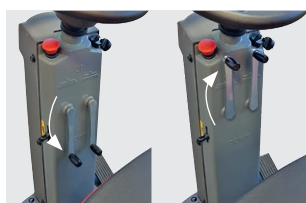

Clean. Cleaner. Cleanfix.

RA565 IBC

- Compact et très maniable pour les zones de travail étroites, il s'adapte à tous les ascenseurs de personnes.
- Productivité élevée : 6 km/h, réservoir de 65 l et jusqu'à 4 h d'autonomie - mieux que n'importe quel chariot suiveur.
- Utilisation simple, écran intuitif intégré au volant.
- Ejection et ramassage des brosses par simple pression sur un bouton.
- Idéal pour le nettoyage quotidien, moteur d'aspiration silencieux avec fonction Eco (55 dBA).
- Réservoirs robustes en polypropylène, résistants aux produits chimiques.
- Accès au siège des deux côtés, ergonomique. Position assise avec butée de pédale agréable.

Volant avec écran intégré

Commande de la brosse et du suceur

Ouverture de remplissage (tuyau ou seau) et graduation pour le réservoir d'eau fraîche

Tuyau de vidange eau sale

Fiche technique

RA565 IBC numéro d'article	566.000
Puissance batterie	150 Ah (C5)
Puissance moteur brosse	24 V / 550 W
Puissance moteur aspiration	24 V / 400 W
Puissance moteur traction	24 V / 300 W
Largeur de travail	56 cm
Largeur d'aspiration	80 cm
Contenance eau propre	65 l
Contenance eau sale	75 l
Performance théorique	3500 m ² /h
Temps de travail jusqu'à	4 h
Inclinaison max.	8%
Poids (sans batteries)	115 kg
Encombrement L/L/H	126x50x105 cm

Contenu de la livraison

566.091	2 batteries gel 12 V/150 Ah (C5)
566.070	Plateau d'entraînement Ø 56 cm pour pads
566.059	Brosse, Ø 56 cm
—	Suceur concave

Accessoires optionnels

681.000	Tuyau de remplissage eau propre, 2 m
566.048	Set lamelles résistant à l'huile et graisse
566.040	Set lamelles rouge, standard
566.902.5	Pad rouge (5 pièces)
566.903.5	Pad bleu (5 pièces)
566.904.5	Pad brun (5 pièces)
566.905.5	Pad noir (5 pièces)