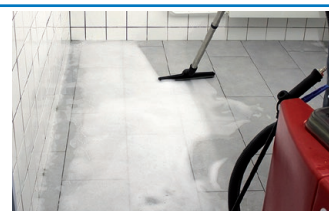

Nettoyage sanitaire puissant

SC1250 Foam

SC1250 Foam

La Cleanfix SC1250 Foam est une machine multifonctionnelle pour le nettoyage et la désinfection des toilettes publiques. Toutes les surfaces sont moussées, rincées et aspirées avec une seule machine.

Peut également être utilisé comme aspirateur d'eau et comme machine à nettoyer les tapis.

Mousser, à action chimique

Rincer, à l'eau douce

Désinfecter

Aspirer

Fiche technique:

Puissance	230 V
Puissance pour tout	1000 W
Puissance de la pompe	9 bar
Débit d'air	60 l/sek
Vacuum	250 mbar
Réservoir eau propre	35 Liter
Réservoir eau sale	40 Liter
Poids	43 kg
Longueur du câble	12.5 m
Dimensions L/L/H	82x41x90 cm

Appareil livré avec.:

126.458	Tuyau flexible d'aspiration, 4 m
126.470	Lance à mousse
126.490	Lance de pulvérisation
126.410	Tuyau de pulvérisation, 4 m
645.002A	Tube en acier chromé (nécessite 2 pcs)
646.300	Suceur à eau, 37 cm
P581D	Tube à main en acier chromé
681.000	Tuyau de remplissage eau propre, 2 m